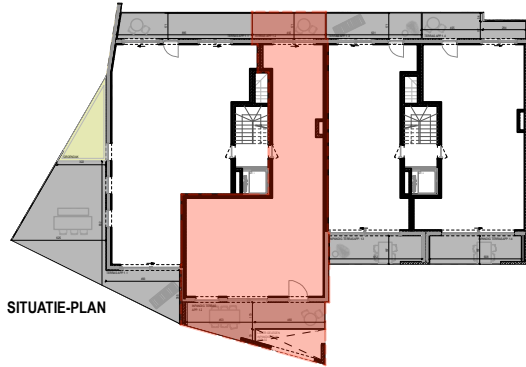

VOORGEVEL

SITUATIE-PLAN

OPP APP: 106,50m²
 OPP TERRAS VOOR: 18,87m²
 OPP TERRAS ACHTER: 8,74m²
 TOTALE OPP TERRASSEN: 27,61m²
 ALLE OPPERVLAKTES ZIJN BRUTO OPPERVLAKTES

VOOR AKKOORD:
 HANDTEKENING:

DATUM:...

RESIDENTIE 'T PLEIN

APP: 1.2 BASIS
 A4 I IN CM I SCHAAL 1/100

COCONNE

20 juni 2019