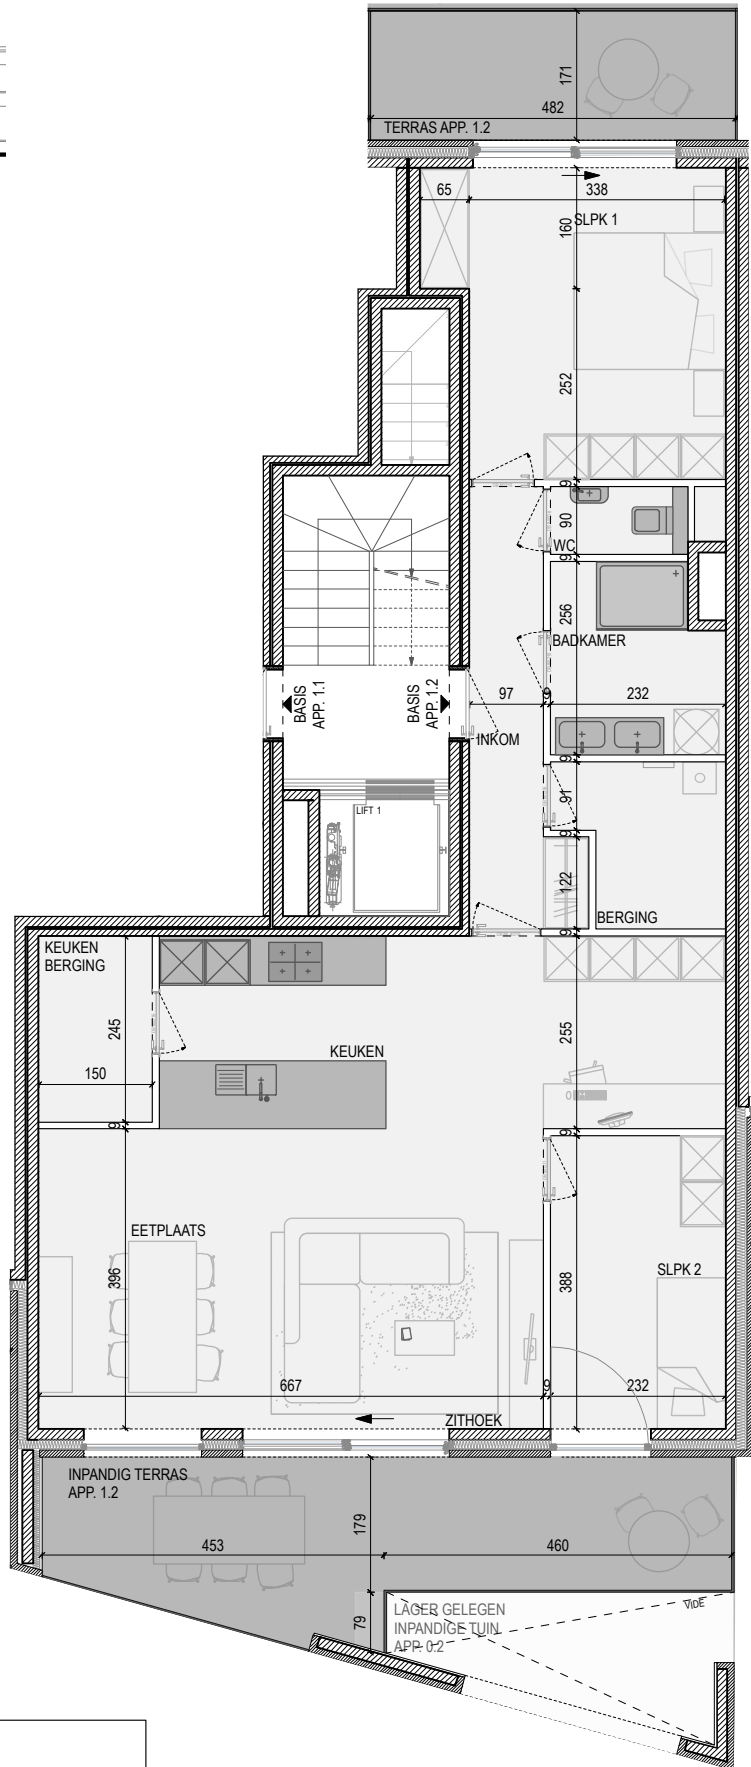

VOORGEVEL

SITUATIE-PLAN

OPP APP: 106,50m²
 OPP TERRAS VOOR: 18,87m²
 OPP TERRAS ACHTER: 8,74m²
 TOTALE OPP TERRASSEN: 27,61m²
 ALLE OPPERVLAKTES ZIJN BRUTO OPPERVLAKTES

VOOR AKKOORD:
 HANDTEKENING:

DATUM:...

RESIDENTIE 'T PLEIN

APP: 1.2 BASIS
 A4 I IN CM I SCHAAL 1/100

COCONNE

20 juni 2019